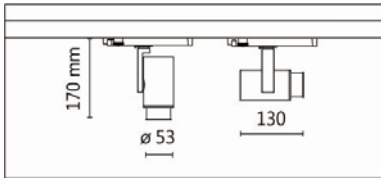

Tons:

TRACK LIGHTS 軌道投射燈系列

SA-8720-AD/AZH

+HT4-PE20AD

Features & Application 產品特點 & 適用場所

1. 模組化設計，可達成重點、變焦、切光及投影等效果，靈活擴展組合
   - 深防眩、多種出光角度，可搭配蜂巢網、拉伸片、洗牆配件
   - 燈體自帶數位調光旋鈕(1~100%)，讓調試更簡單快捷
   - 支架可水平轉動 355+10 度、燈頭垂直擺動 180 度，依照被照物位置，靈活調整投射方向
   - 除軌道式，另有吸頂式和嵌入式可選
   - 採用優質鋁合金，導熱效果好，使用壽命高
   - 外觀現代簡約，可融入多種建築裝修風格
2. 一燈多用，適合各類商業空間

Options 可選

色溫: 2700K、3000K、4000K、5000K

瓦數: 20W(500mA)

角度: 10°~50°

顏色: 砂白、砂黑、銀灰

Product specifications 產品規格

光源 (Light Source)	CREE LED (COB)	安裝方式 (Installation)	Track system 軌道系統
顯色性 (Color rendering)	Ra ≥ 95	產品材質 (Material)	Aluminum 鋁
輸入電參數 (Input)	AC 220-240V, 50/60Hz	產品淨重 (Net Weight)	/
安定器/變壓器/驅動器 (Ballast/Transformer/Driver)	HT4-PE20AD	安規執行標準 (Standards of Safety)	EN 60598-1:2015、 EN 60598-2-1:1989 EN 60598-2-6:1994+A1:1997
線材 / 長度 / 連接器 (Connecting)	湯石軌道電源頭(HT4-PE20AD)	儲存條件 (Storage Condition)	溫度: -20°C to + 50°C、 濕度: 85%RH

Accessories 配件

AC-8720H

AC-8720S-013040
AC-8720S-014060
AC-8720S-017053
AC-8720S-022067
AC-8720S-033060

Reflector 反射罩

Finishing 燈具顏色

Details 點擊跳轉詳情頁

2700K

3000K

4000K

5000K