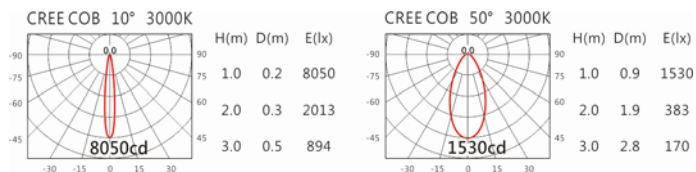

2160 lm@3000K