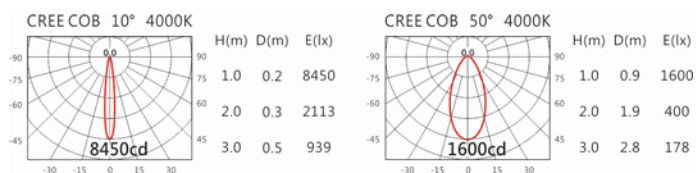

2220 lm@4000K