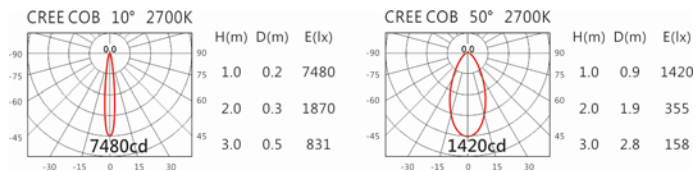

+HT4-PE20AD

Options 可選

色溫: 2700K、3000K、4000K、5000K

瓦數: 20W(500mA)

角度: 10°~50°

顏色: 砂白、砂黑、銀灰

Light Distribution 配光曲線圖

2070 lm@2700K